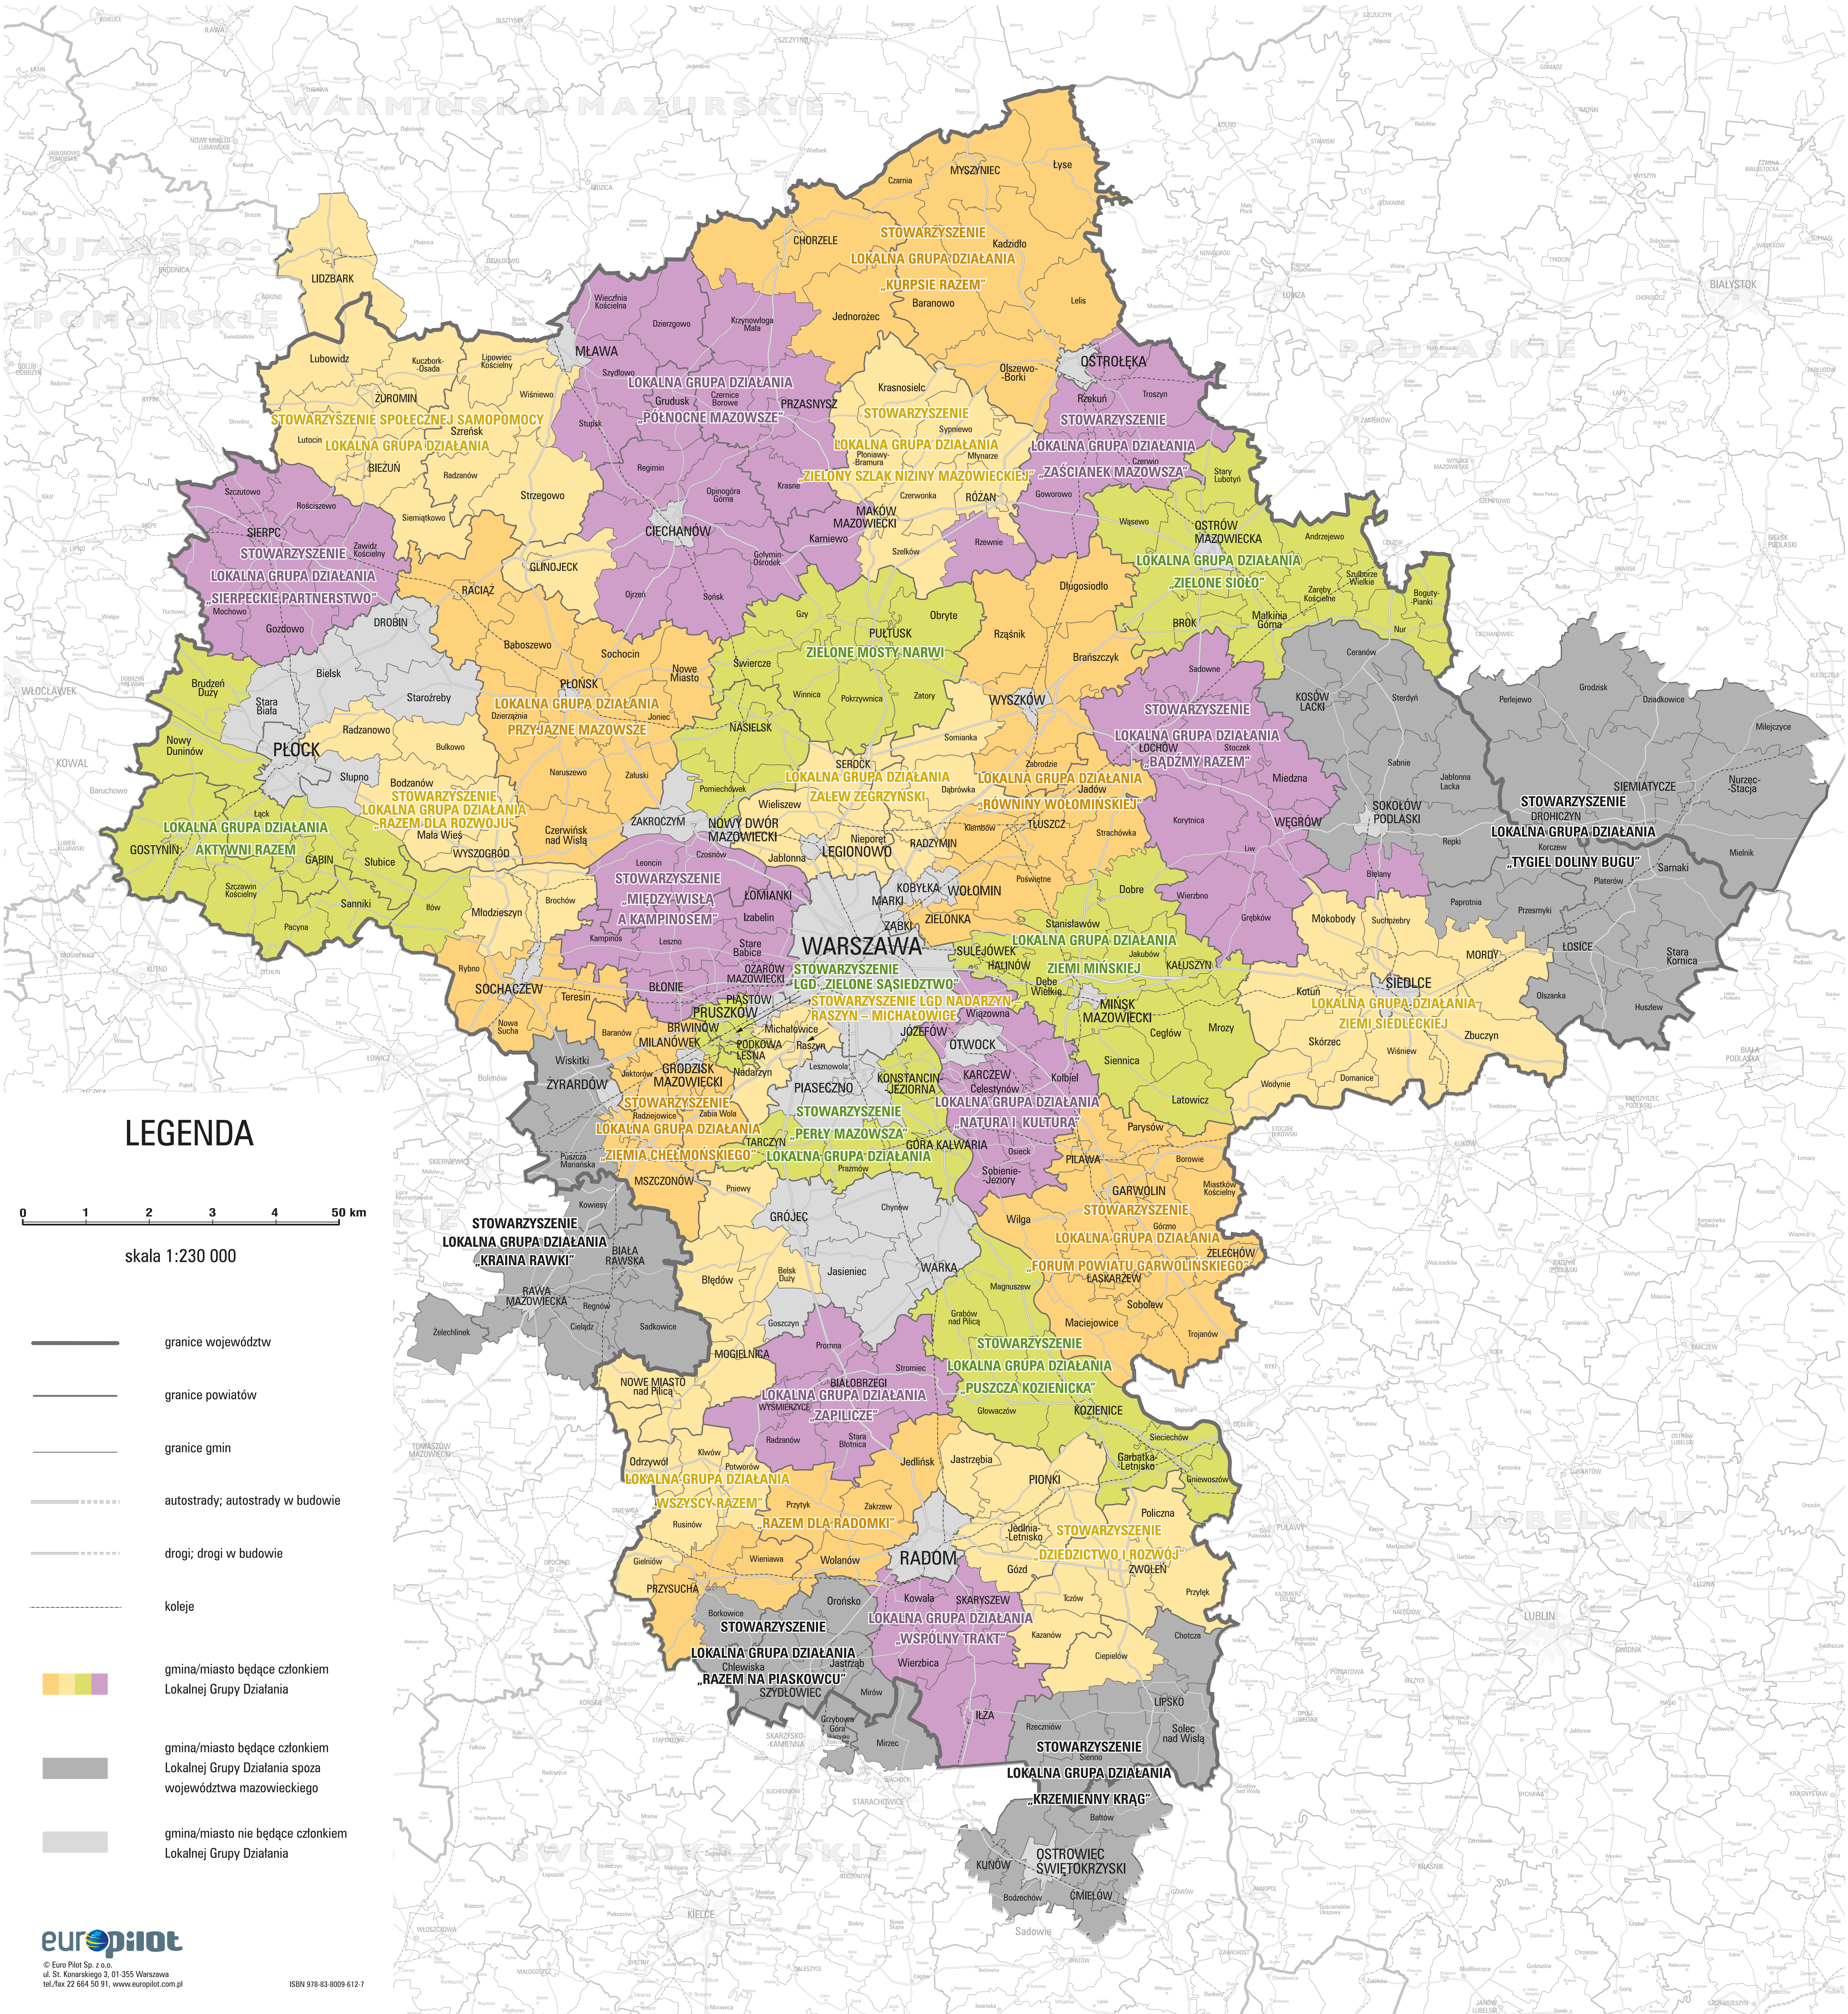

WOJEWÓDZTWO MAZOWIECKIE

LOKALNE GRUPY DZIAŁANIA

wybrane do realizacji LSR w okresie PROW 2014–2020

LEGENDA

skala 1:230 000

- granicę województw
- granicę powiatów
- granicę gmin
- autostrady; autostrady w budowie
- drogi; drogi w budowie
- koleje
- gmina/miasto będące członkiem Lokalnej Grupy Działania
- gmina/miasto będące członkiem Lokalnej Grupy Działania spoza województwa mazowieckiego
- gmina/miasto nie będące członkiem Lokalnej Grupy Działania